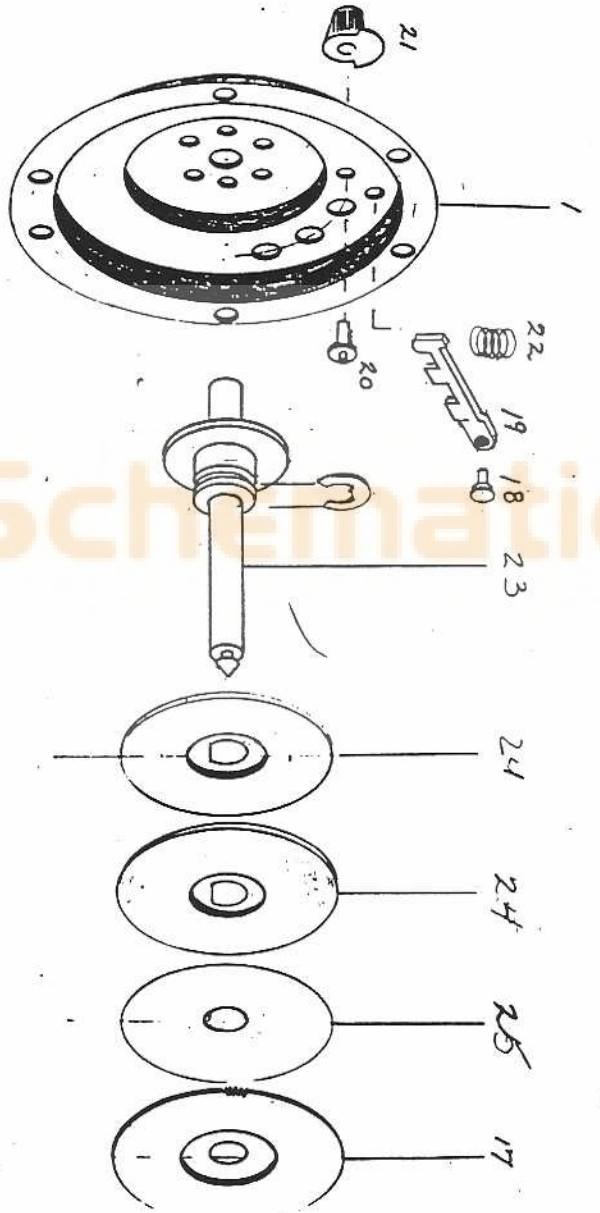

MG-72R

DRWG II

PART NUMBER	QUANTITY
17 274 P FRICTION PLATE	1
18 281 PAWL STUD	1
19 267 P PITCHNET PAWL	1
20 236 CLICK PAWL RELEASE STUD	1
21 237. CLICK KNOB	1
22 351-S PAWL SPRING	1
23 714 SPINDLE	1
24 272 PRESSURE PLATE	2
25 273 BRAKE LINER	1
26 161 RETAINER	1